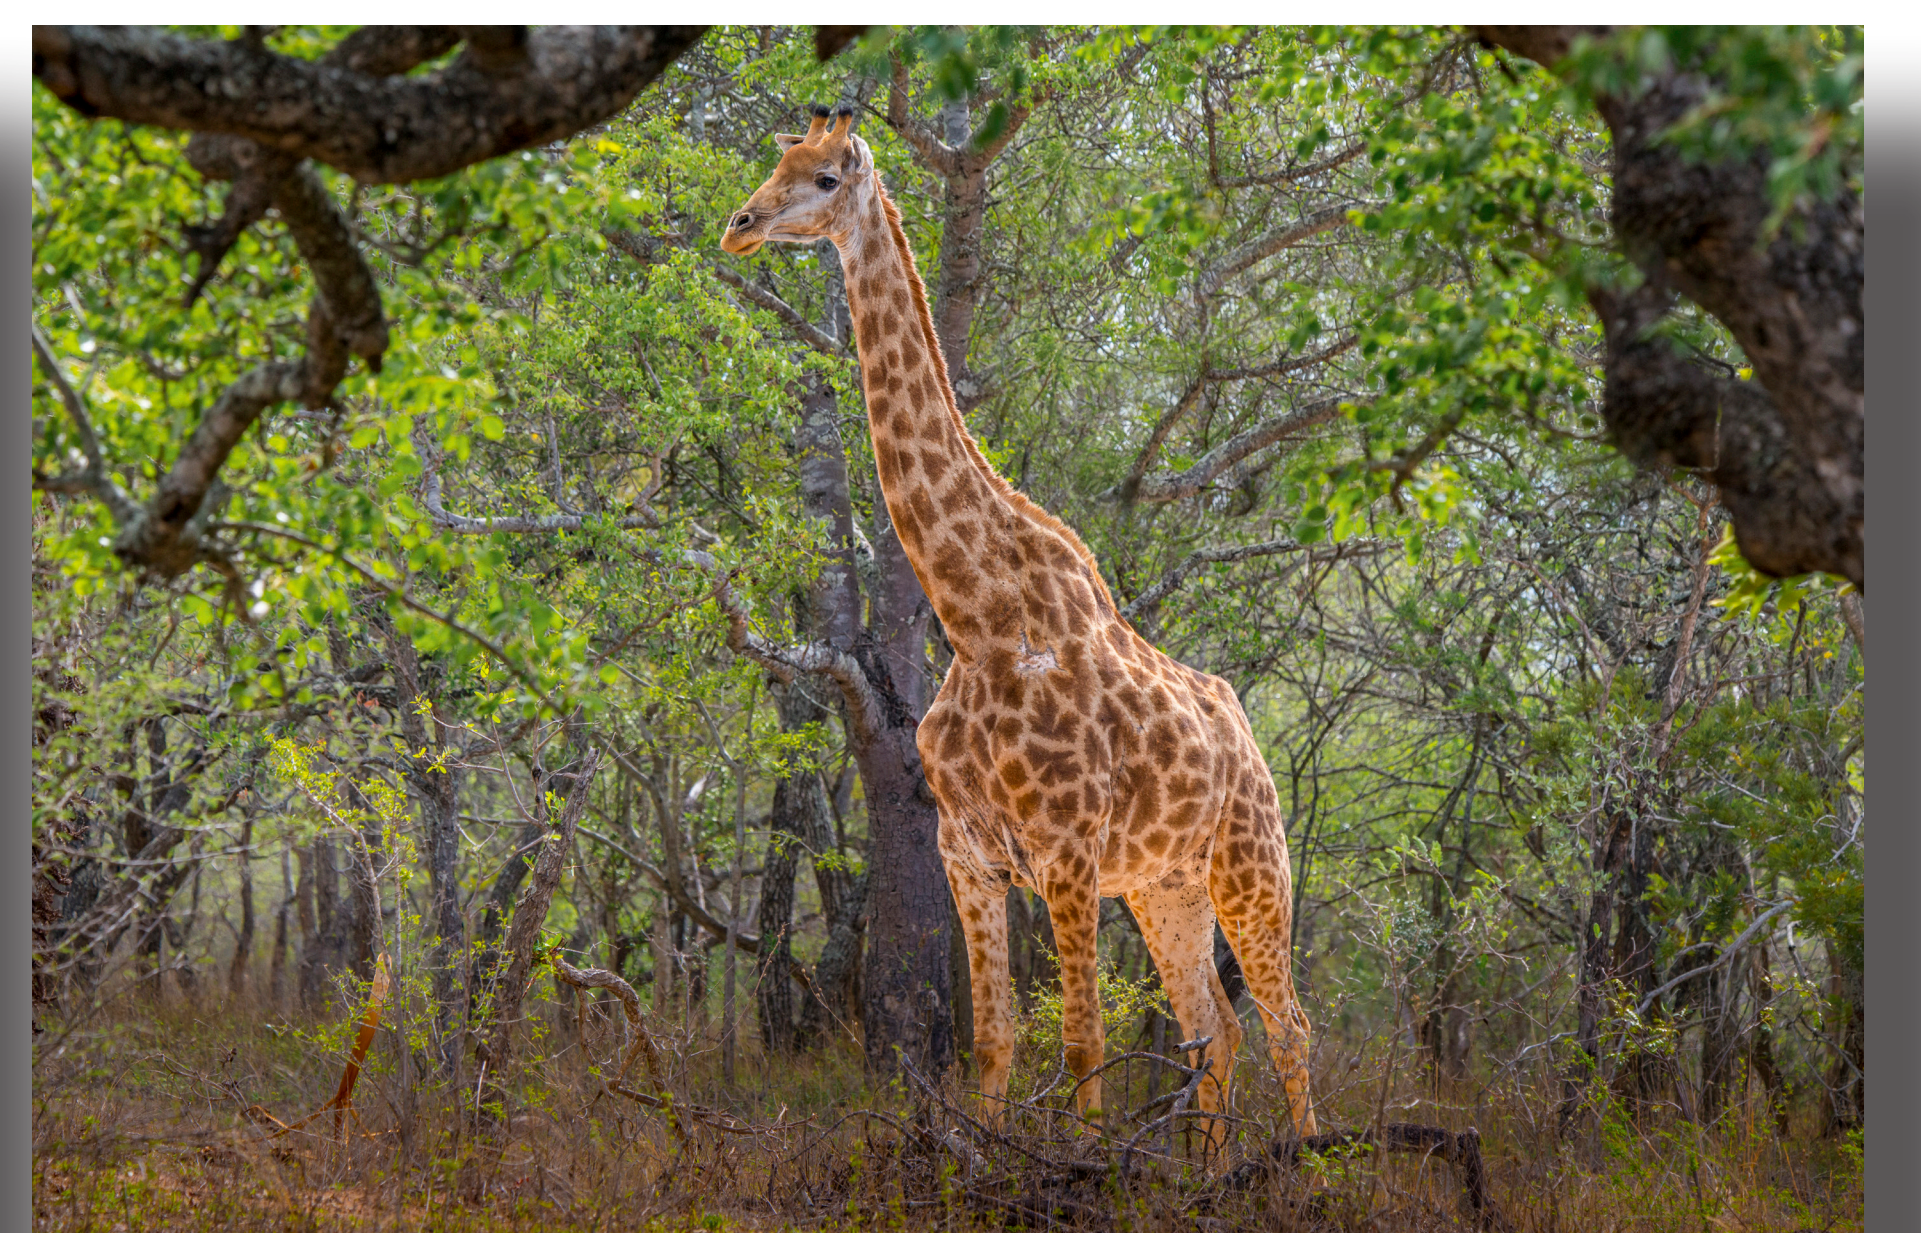

eine Multivisionsschau von Jürgen Müller

Light on Africa

Südafrika - Namibia

www.showtime-multivision.de